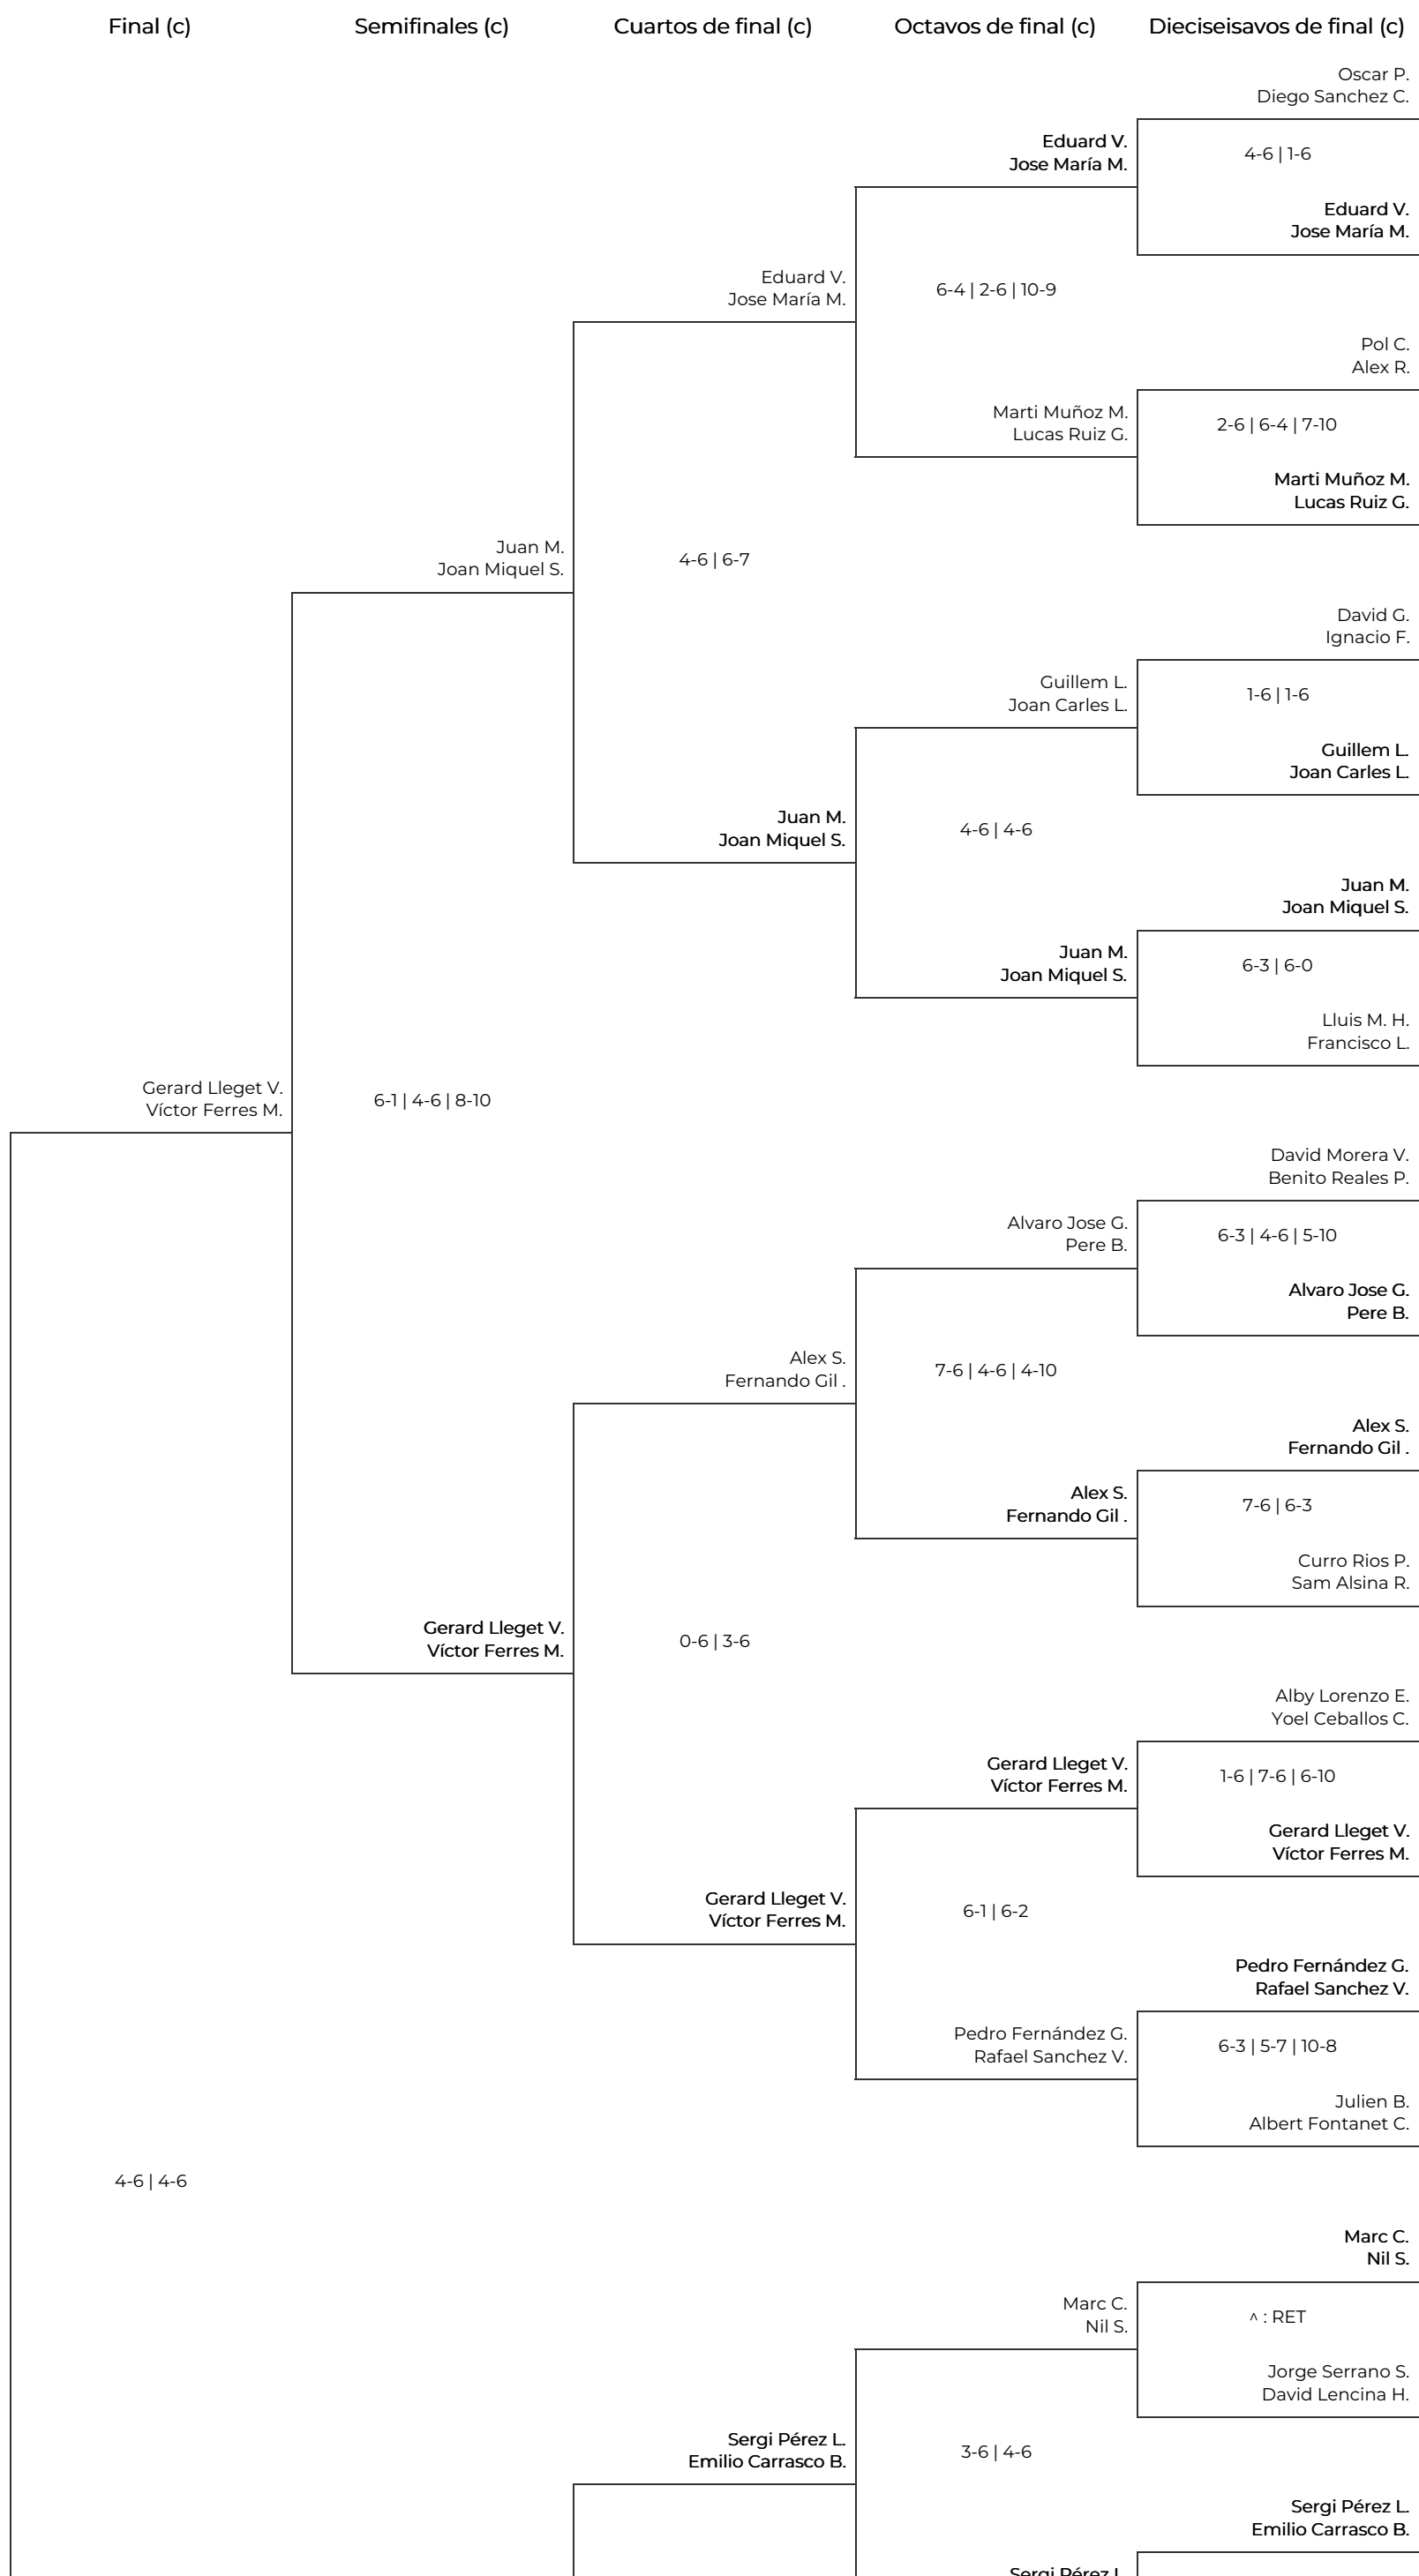

12è torneig de pàdel solidari #forçamiquel general. 4a Masc

12è torneig de pàdel solidari #forçamiqyel
 general. 4a Masc

12è torneig de pàdel solidari #forçamiquel general. 4a Masc

Treintaidosavos de final	Dieciseisavos de final	Octavos de final	Cuartos de final	Semifinales	Final
1 Oriol Nadal Niubó/Arnau Roselll 6-1 6-2	Oriol Nadal N. Arnau R.				
2 Oscar Pitarch/Diego Sanchez Cobian	3-6 3-6	Pedro M. Miguel M.			
3 Eduard Vallve/Jose María Mori 1-6 4-6	Pedro M. Miguel M.				
4 Pedro Maia/Miguel Maia		0-6 6-2 9-10	Albert C. Pep Blanes G.		
5 Pol Castanyer/Alex Rodriguez 1-6 4-6	Albert C. Pep Blanes G.				
6 Albert Creu/Pep Blanes Gómez	6-0 6-1	Albert C. Pep Blanes G.			
7 Jesus Gomez/Eduardo Contreras 6-2 7-5	Jesus G. Eduardo C.				
8 Marti Muñoz Molina/Lucas Ruiz Gonzalez			1-6 0-6	Ernesto F. Santiago D.	
9 Xavi Martí Argemí/Jordi Díez Llambrich 6-2 7-6	Xavi Martí A. Jordi Díez L.				
10 David Grau/Ignacio Fernandez	1-6 4-6	Joan C. Sergi R.			
11 Guillem Lardin/Joan Carles Lopez 1-6 1-6	Joan C. Sergi R.				
12 Joan Chenoll/Sergi Repullo		2-6 6-1 9-10	Ernesto F. Santiago D.		
13 Ernesto Ferrer/Santiago Dlacoste 6-0 6-3	Ernesto F. Santiago D.				
14 Joaquin Ballester/Jose Goberna	6-2 6-2	Ernesto F. Santiago D.			
15 Ferran Vera Fillola/Jaume Garcia De Sivatte 6-4 4-6 6-4	Ferran Vera F. Jaume Garcia D.				
16 Lluís M. Hurtado Fernandez/Francisco Lopez				5-7 2-6	Tomás J. Francesc Bertroli M.
17 David Morera Vera/Benito Reales Pastor WO : ^	Juan M. Joan Miquel S.				
18 Juan Mayoral/Joan Miquel Segura Serrano	4-6 6-7	Eric Solano F. Pol Martin F.			
19 Eric Solano Fons/Pol Martin Fernandez 6-4 6-4	Eric Solano F. Pol Martin F.				
20 Alvaro Jose Gonzalez/Pere Blasco		6-7 6-3 10-6	Eric Solano F. Pol Martin F.		
21 Alex Sanroma/Fernando Gil 4-6 2-6	Rodri A. Alberto Palacios G.				
22 Rodri Alaminos/Alberto Palacios Gaspar	6-4 6-3	Rodri A. Alberto Palacios G.			
23 Jaume Camps/Joan Carles Ferrer 6-1 6-1	Jaume C. Joan Carles F.				
24 Curro Rios Pla/Sam Alsina Rabassa			1-6 2-6	Tomás J. Francesc Bertroli M.	
25 Alby Lorenzo Elvira/Yoel Ceballos Candelaria 6-7 0-6	Tomás J. Francesc Bertroli M.				
26 Tomás Jerez/Francesc Bertroli Mota	6-4 6-4	Tomás J. Francesc Bertroli M.			
27 Gerard Lleget Viladés/Víctor Ferres Martínez 2-6 4-6	Andreu C. Jose Luís G.				
28 Andreu Camps/Jose Luís Gonzalez		6-3 6-1	Tomás J. Francesc Bertroli M.		
29 Toni Sansa Aizcorbe/Sergi Vidal Casaponsa 6-3 6-3	Toni Sansa A. Sergi Vidal C.				
30 Pedro Fernández García /Rafael Sanchez Vives	4-6 6-3 6-10	Roger Gibert F. Mateu Ros S.			
31 Roger Gibert Fortuny/Mateu Ros Salas 6-2 6-2	Roger Gibert F. Mateu Ros S.				
32 Julien Barnabé/Albert Fontanet Calopa					4-6 4-6
33 Joan García Balagué/Jordi Batet Sancliment 6-0 6-0	Joan García B. Jordi Batet S.				
34 Marc Cots/Nil Sallent	1-6 0-6	Alfredo García M. Jordi S.			
35 Jorge Serrano Sanz/David Lencina Hors 6-4 5-7 3-6	Alfredo García M. Jordi S.				
36 Alfredo García Marimon/Jordi Sabala		7-6 7-6	Alfredo García M. Jordi S.		
37 Pepe Jover Reverter/Nacho Parellada 6-4 6-4	Pepe Jover R. Nacho P.				
38 Sergi Pérez Lamiel/Emilio Carrasco Brufau	6-2 5-7 4-10	Albert Costa R.			