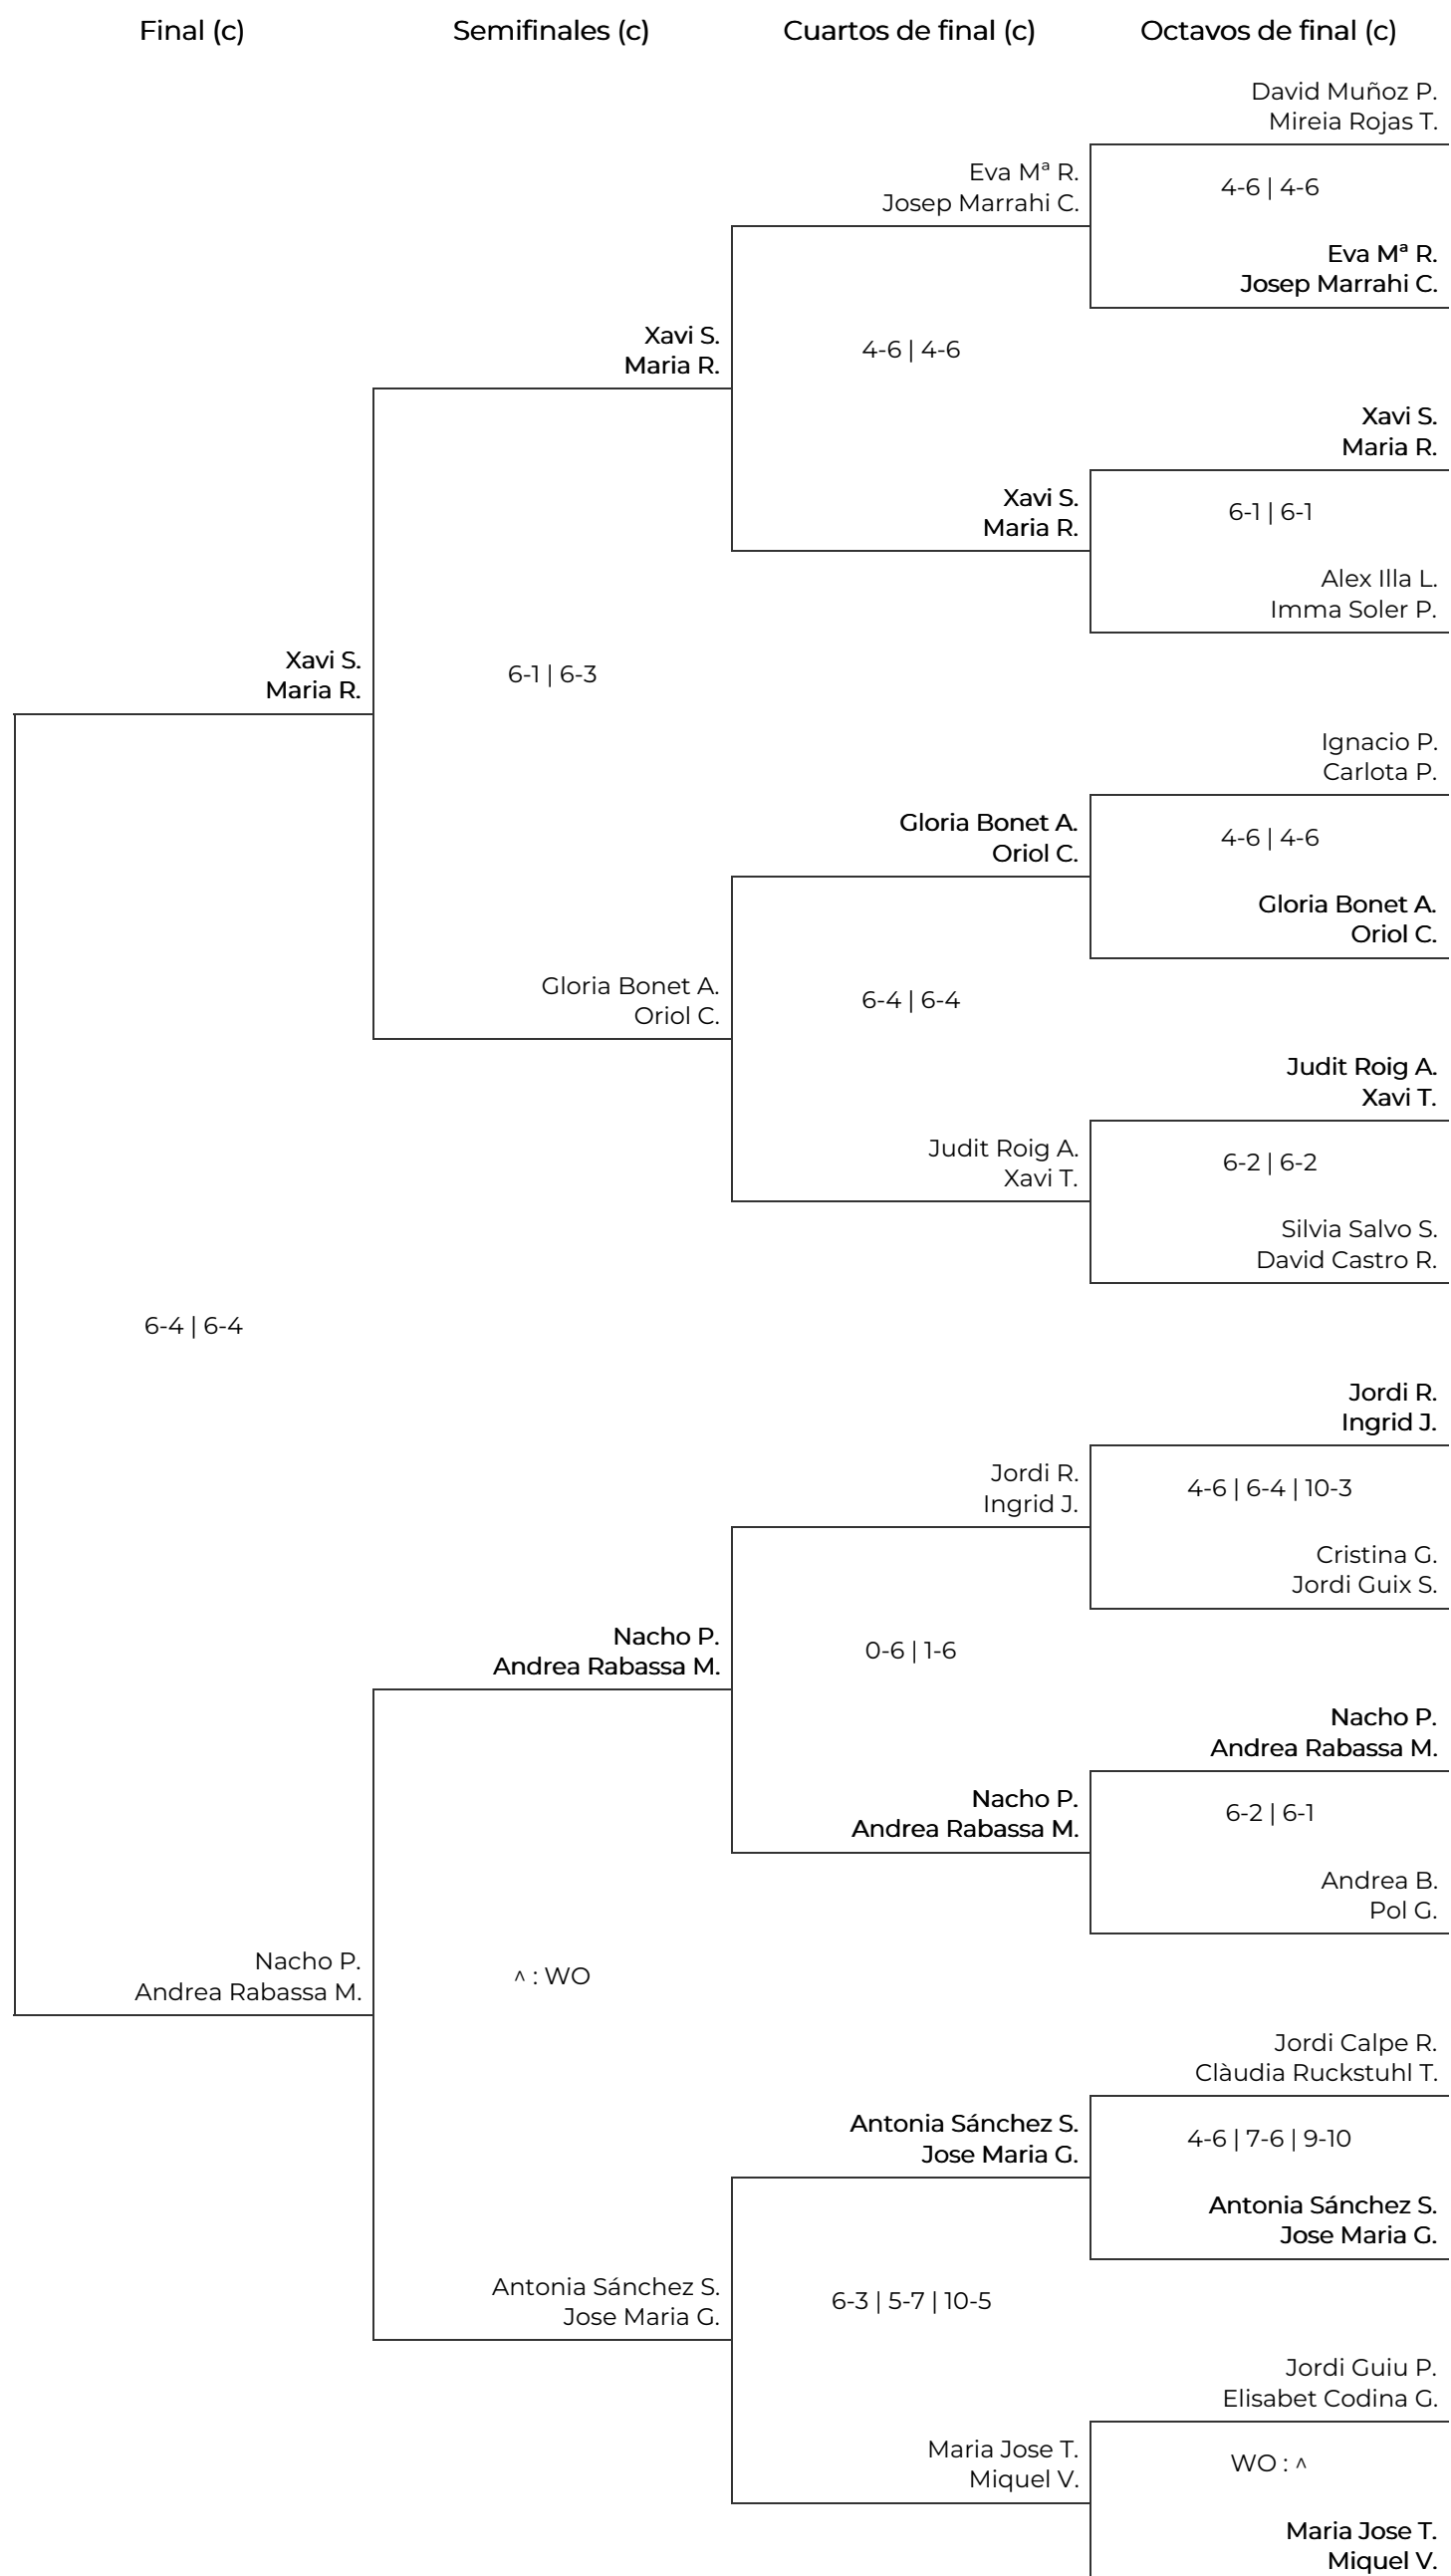

12è torneig de pàdel solidari #forçamiquel
 general. 4a Mix

12è torneig de pàdel solidari #forçamiqel general. 4a Mix

Dieciseisavos de final	Octavos de final	Cuartos de final	Semifinales	Final
1 Toni F./Cristina Bonet A. 7-5 6-2	Toni F. Cristina Bonet A.			
2 David Muñoz P./Mireia Rojas T.	6-2 6-4	Toni F. Cristina Bonet A.		
3 Ferran C./Susy Romero R. 6-0 6-2	Ferran C. Susy Romero R.			
4 Eva M ^a R./Josep Marrahi C.		2-6 3-6	David Alcañiz G. Esther M.	
5 David Alcañiz G./Esther M. 6-2 6-1	David Alcañiz G. Esther M.			
6 Xavi S./Maria R.	6-1 6-1	David Alcañiz G. Esther M.		
7 Alex Illa L./Imma Soler P. 6-7 2-6	Anna C. Joan C.			
8 Anna C./Joan C.			2-6 6-7	Sergi M. Roser Mercadé T.
9 Sergi M./Roser Mercadé T. 6-2 6-4	Sergi M. Roser Mercadé T.			
10 Ignacio P./Carlota P.	6-0 6-4	Sergi M. Roser Mercadé T.		
11 Gloria Bonet A./Oriol C. 3-6 4-6	Carol I. Miquel-Àngel G.			
12 Carol I./Miquel-Àngel G.		7-5 6-3	Sergi M. Roser Mercadé T.	
13 Judith Palmes B./Ignasi Jausas F. 2-6 6-4 10-2	Judith Palmes B. Ignasi Jausas F.			
14 Judit Roig A./Xavi T.	3-6 7-5 8-10	Ivan Bosch F. Maria Bosch C.		
15 Ivan Bosch F./Maria Bosch C. 6-2 6-3	Ivan Bosch F. Maria Bosch C.			
16 Silvia Salvo S./David Castro R.				6-4 6-4
17 Jordi R./Ingrid J. 4-6 3-6	Xavi Tamayo M. Nerea Dalmau C.			
18 Xavi Tamayo M./Nerea Dalmau C.	6-4 6-3	Xavi Tamayo M. Nerea Dalmau C.		
19 Cristina G./Jordi Guix S. 2-6 4-6	Carlos Garcia G. Montserrat Capel H.			
20 Carlos Garcia G./Montserrat Capel H.		1-6 4-6	Natalia E. Lluis V.	
21 Natalia E./Lluis V. 7-6 6-3	Natalia E. Lluis V.			
22 Nacho P./Andrea Rabassa M.	6-0 6-2	Natalia E. Lluis V.		
23 Andrea B./Pol G. ^ : RET	Andrea B. Pol G.			
24 Etna A./Higini A.			3-6 6-3 7-10	Eloy A. Sara G.
25 Jordi Calpe R./Clàudia Ruckstuhl T. 3-6 3-6	Gemma Hidalgo P. Josep Danón C.			
26 Gemma Hidalgo P./Josep Danón C.	6-4 4-6 9-10	Helena Tébar M. David Nieto G.		
27 Antonia Sánchez S./Jose Maria G. 1-6 2-6	Helena Tébar M. David Nieto G.			
28 Helena Tébar M./David Nieto G.		3-6 3-6	Eloy A. Sara G.	
29 Jordi Guiu P./Elisabet Codina G. 2-6 3-6	Eloy A. Sara G.			
30 Eloy A./Sara G.	6-0 6-4	Eloy A. Sara G.		
31 Maria Jose T./Miquel V. 1-6 3-6	Albert Tehas P. Marta Felez S.			
32 Albert Tehas P./Marta Felez S.				