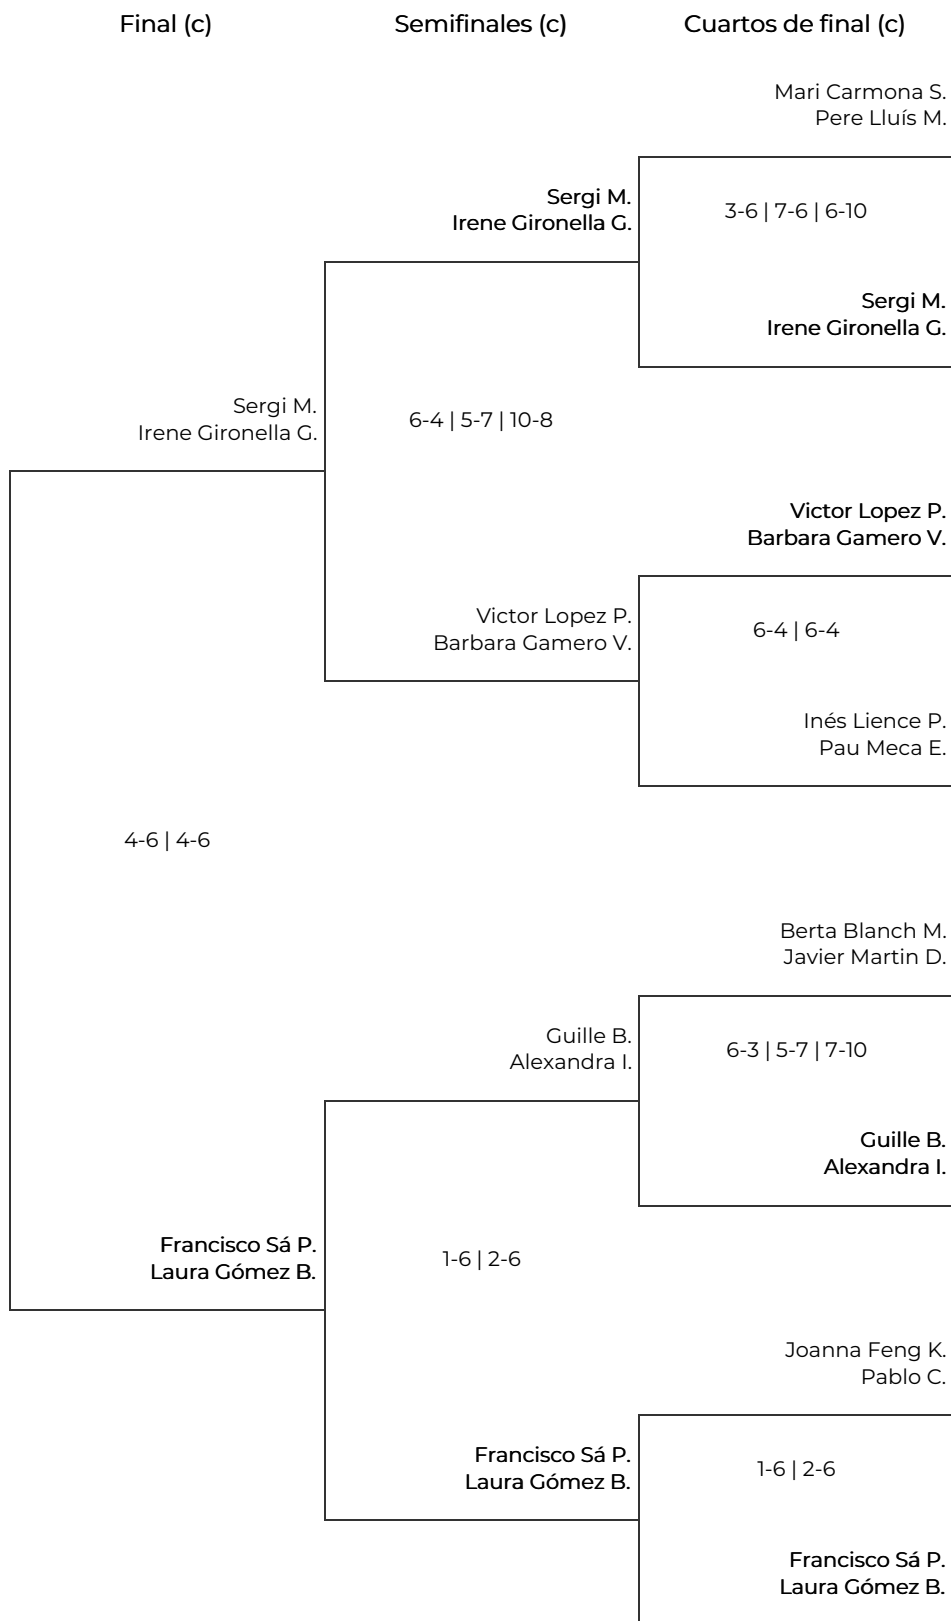

# 12è torneig de pàdel solidari #forçamiqel general. 2a Mix

# 12è torneig de pàdel solidari #forçamiqel general. 2a Mix

Octavos de final		Cuartos de final		Semifinales		Final	
1	Mari Carmona Sanchez Pere Lluís Martí Gonzalez	Mari Carmona S. Pere Lluís M.		Jesus A. Montse J.			
2	BYE	6-1   2-6   9-10					
3	Jesus Angoy Montse Julià	Jesus A. Montse J.					
	6-0   6-4						
4	Sergi Montes Irene Gironella Guzmán			6-4   6-0		Jesus A. Montse J.	
5	Sara Agudo Regueira Eduardo Felip De Temple	Sara Agudo R. Eduardo Felip D.					
	6-3   6-0						
6	Víctor Lopez Peiris Barbara Gamero Varas	2-6   3-6		Judit Moldes D. Marc Sapiña S.			
7	Judit Moldes De La Rosa Marc Sapiña Sacristan	Judit Moldes D. Marc Sapiña S.					
	6-3   6-3						
8	Inés Lience Perez Pau Meca Escudero					4-6   4-6	
9	Berta Blanch Machordom Javier Martin De La Poza	Berta Blanch M. Javier Martin D.					
10	BYE	3-6   1-6		Anna F. Max M.			
11	Guille Bausà Alexandra Illa	Anna F. Max M.					
	2-6   3-6						
12	Anna Flo Max Montesinos			1-6   3-6		Carmelo C. Sandra C.	
13	Joanna Feng Ke Gan Pablo Cadevall	Carmelo C. Sandra C.					
	1-6   0-6						
14	Carmelo Cano Sandra Corbera	6-1   6-0		Carmelo C. Sandra C.			
15	Francisco Sá Pereira Da Costa Martins Laura Gómez Ballvé	Eduard Fernandez C. Monica Asenjo R.					
	1-6   6-4   8-10						
16	Eduard Fernandez Cejuela Monica Asenjo Romero						