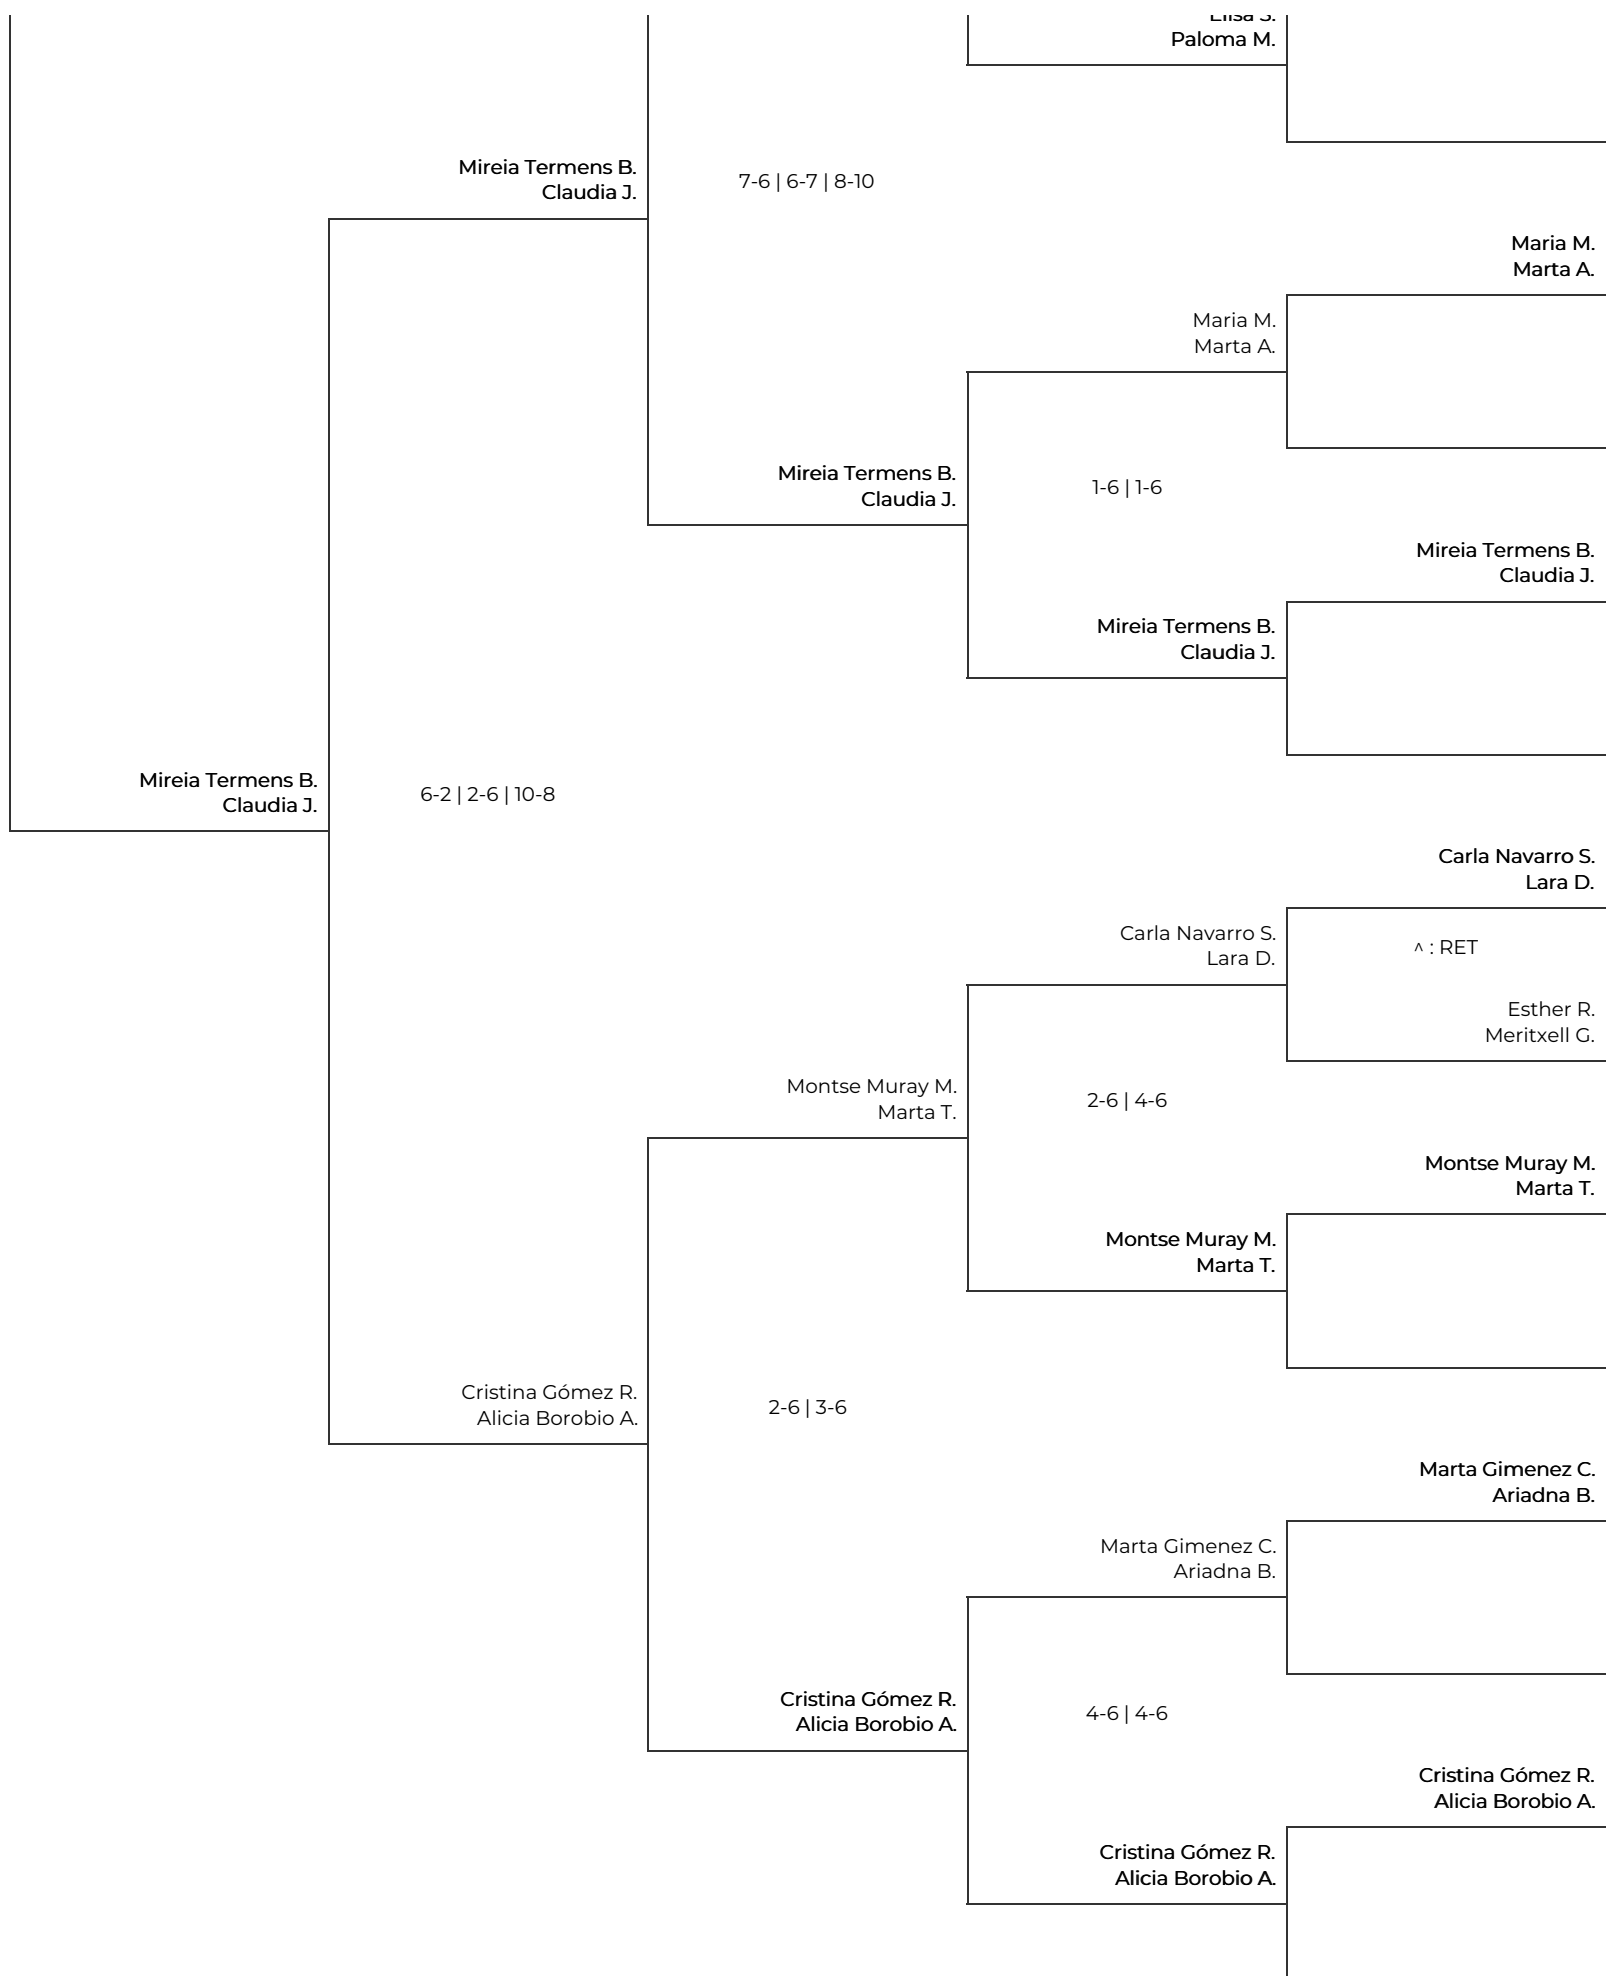

12è torneig de pàdel solidari #forçamiquel general. 4a Fem

12è torneig de pàdel solidari #forçamiquel
general. 4a Fem

12è torneig de pàdel solidari #forçamiqel general. 4a Fem

Treintaidosavos de final	Dieciseisavos de final	Octavos de final	Cuartos de final	Semifinales	Final
1 Laura Gonzalez/Natalia Garcia	Laura G. Natalia G.				
2 BYE	6-4 6-3	Laura G. Natalia G.			
3 Noa Ginjaume Matas/Ona Collellmir Jane	Noa Ginjaume M. Ona Collellmir J.				
4 Cristina Mauri/Montse Casals	6-3 7-5	1-6 2-6	Núria Serra G. Maria Gonzalez S.		
5 Ana Piernas/Barbara Payet Carbonell	Ana P. Barbara Payet C.				
6 BYE	4-6 6-4 6-10	Núria Serra G. Maria Gonzalez S.			
7 Núria Serra Garcia/Maria Gonzalez Sevilla	Núria Serra G. Maria Gonzalez S.				
8 BYE			4-6 4-6	Amparo Gomez G. Elena Garcia J.	
9 Silvia Botet/Miriam Magdalena	Silvia B. Miriam M.				
10 BYE	6-2 7-6	Silvia B. Miriam M.			
11 Tania Lores/Marta Oller	Tania L. Marta O.				
12 BYE		2-6 3-6	Amparo Gomez G. Elena Garcia J.		
13 Nuria Faura/Paola Colominas Escoda	Nuria F. Paola Colominas E.				
14 BYE	4-6 4-6	Amparo Gomez G. Elena Garcia J.			
15 Amparo Gomez Gomez/Elena Garcia Jordan	Amparo Gomez G. Elena Garcia J.				
16 BYE				2-6 0-6	Marina Rodriguez Q. Irene V.
17 Teresa Gomez Griso/Maribel Tomas Alvear	Teresa Gomez G. Maribel Tomas A.				
18 BYE	6-3 7-5	Teresa Gomez G. Maribel Tomas A.			
19 Blanca Martí Borrell/Maria Garcia Puigdemívol	Blanca Martí B. Maria Garcia P.				
20 Raquel Martinez/Pia Ferres	7-5 6-2	5-7 4-6	Marta R. Ana Navarro O.		
21 Marta Romeo/Ana Navarro Oller	Marta R. Ana Navarro O.				
22 BYE	6-4 6-4	Marta R. Ana Navarro O.			
23 Marta Jofre/Nadia	Marta J. Nadia				
24 BYE			3-6 5-7	Marina Rodriguez Q. Irene V.	
25 Marina Rodriguez Queral/Irene Vila	Marina Rodriguez Q. Irene V.				
26 BYE	6-0 6-0	Marina Rodriguez Q. Irene V.			
27 Susana Araiz Perez/Merce Giralt Camps	Susana Araiz P. Merce Giralt C.				
28 BYE		6-4 6-2	Marina Rodriguez Q. Irene V.		
29 Noemi Garcia-Falces Bernaus/Gemma Recio Cir	Noemi Garcia-Falces B. Gemma Recio C.				
30 BYE	7-6 6-1	Noemi Garcia-Falces B. Gemma Recio C.			
31 Mariona Rios Pla/Joy Walshams	Mariona Rios P. Joy W.				
32 BYE					6-4 6-4
33 Anne Katrinne/Cristina López	Anne K. Cristina L.				
34 BYE	6-0 6-0	Anne K. Cristina L.			
35 Montse Robert González /Sonia Martínez Morale	Montse Robert G. Sonia Martínez M.				
36 Ana Casanovas/Maite Bertran	6-7 6-4 10-8	6-2 6-1	Anne K. Cristina L.		
37 Marta Lucia/Ana Arcas Villadelprat	Marta L. Ana Arcas V.				
38 BYE	6-2 6-4	Marta L.			