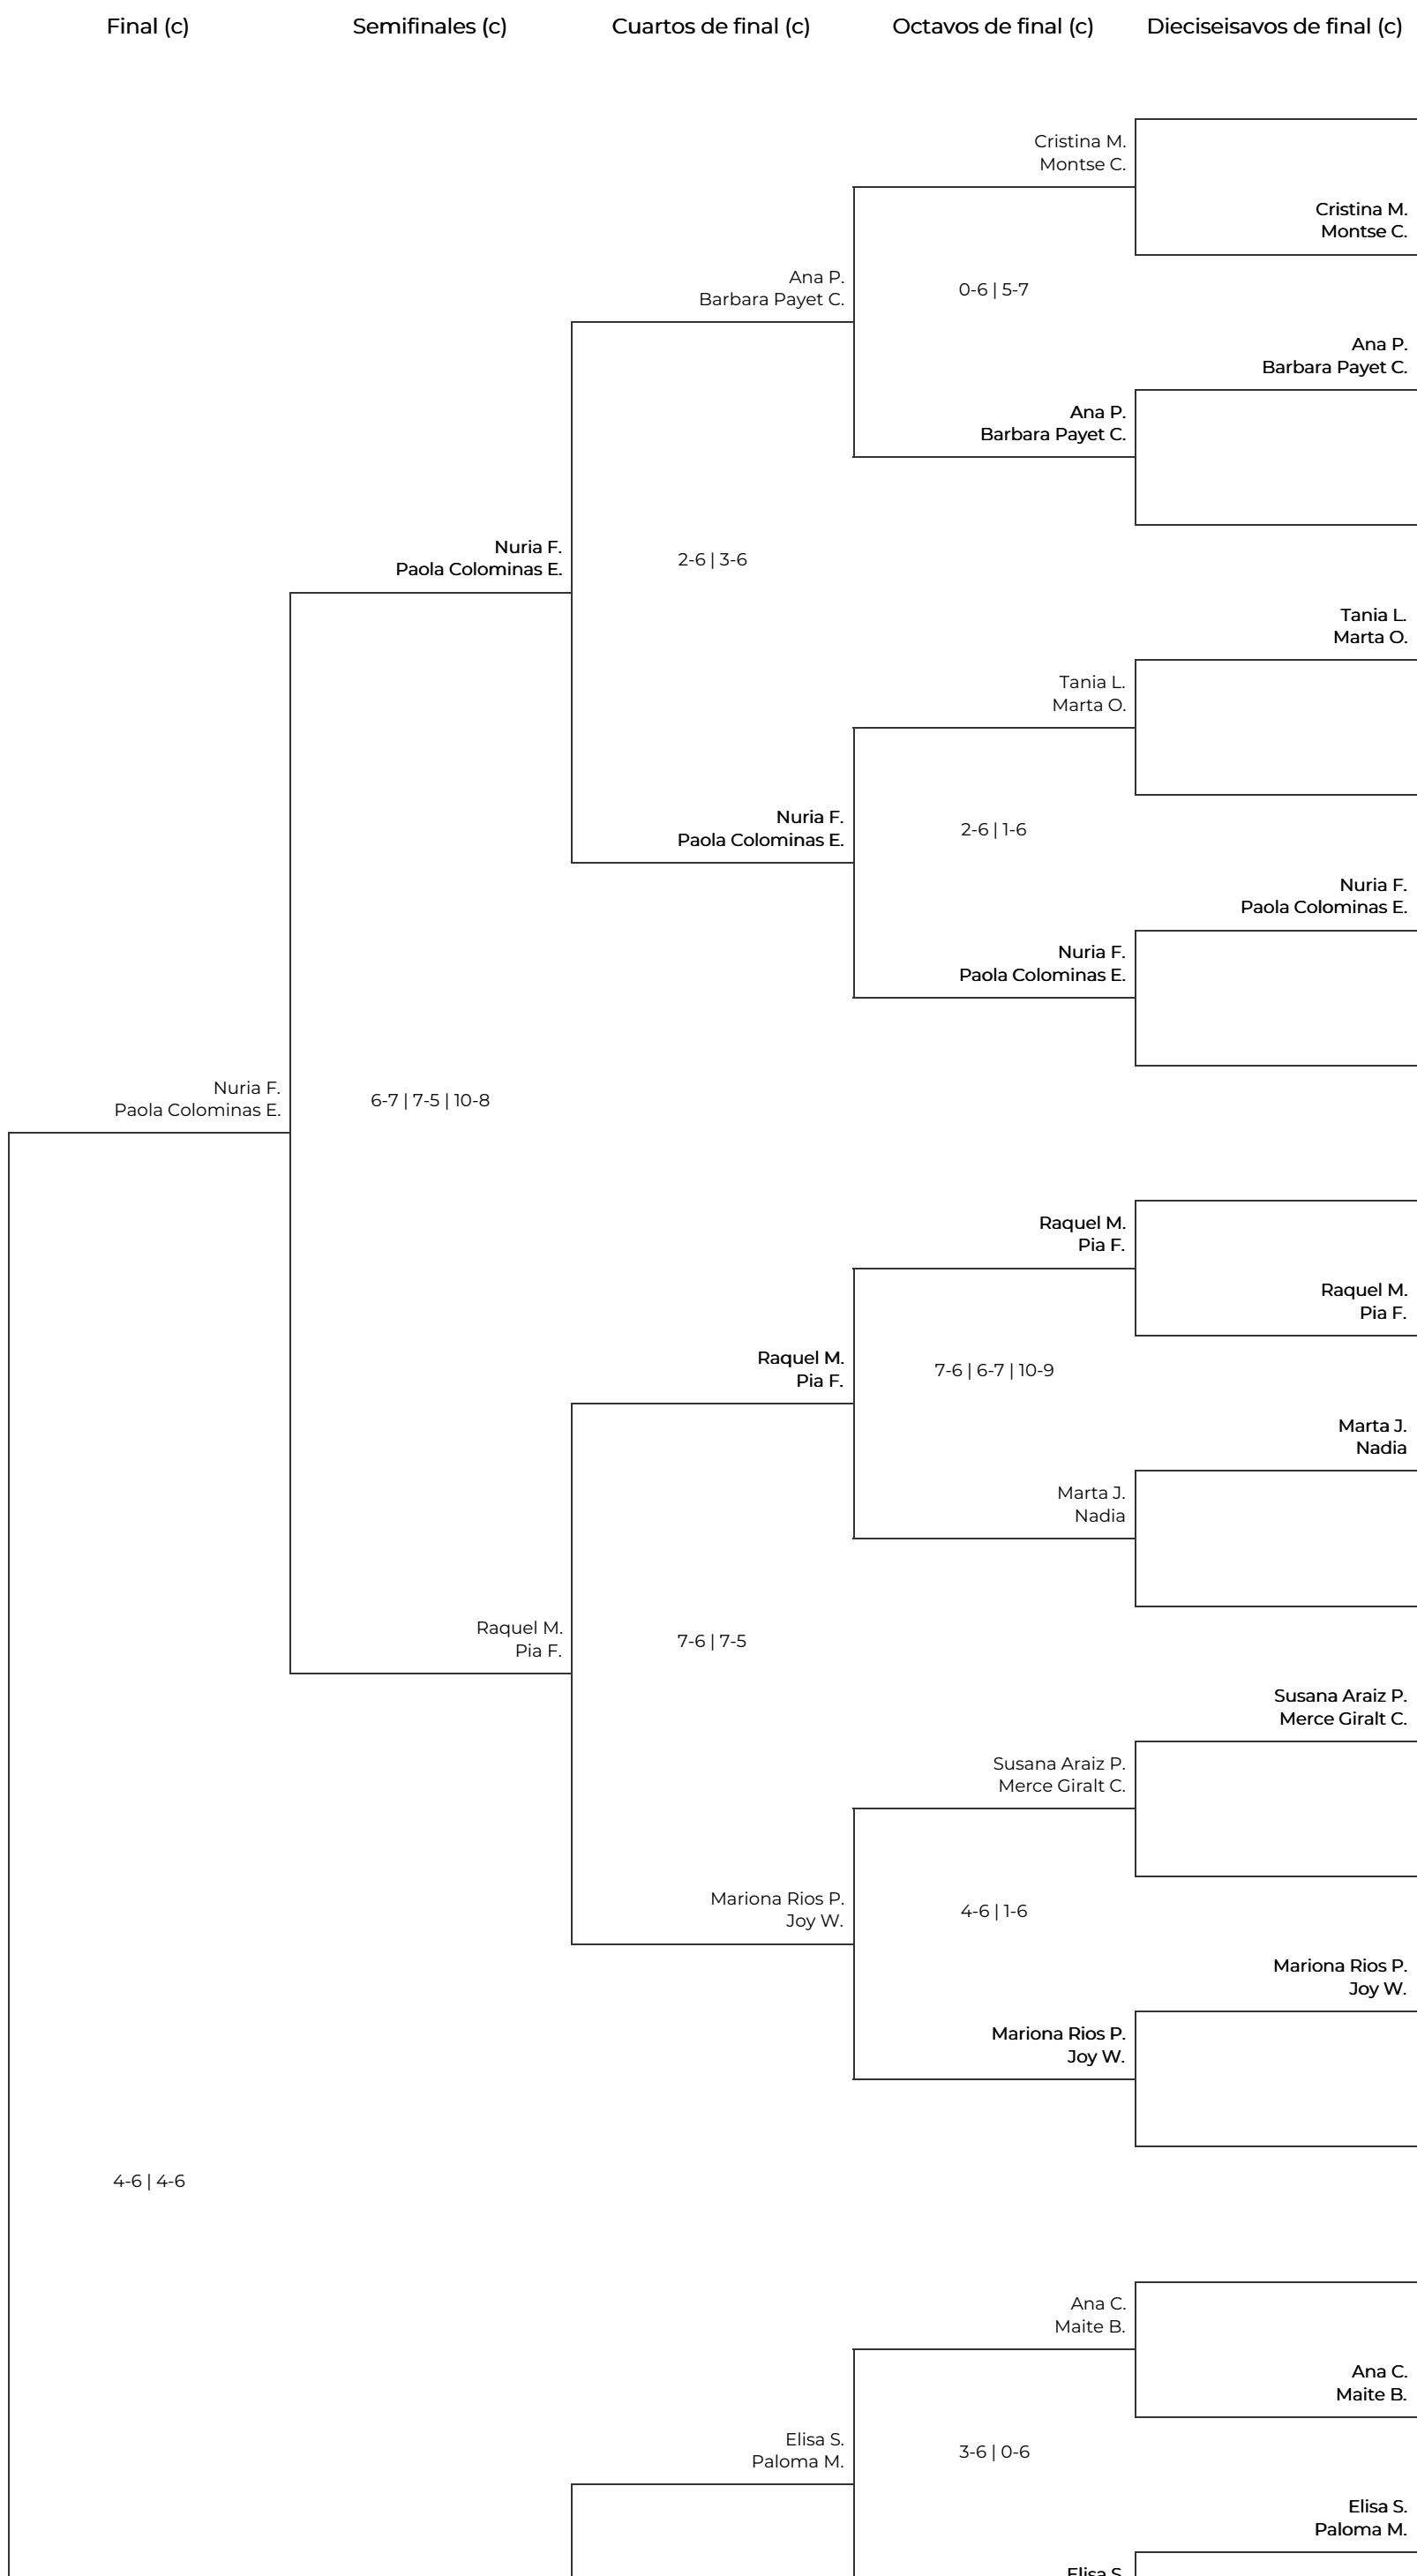

12è torneig de pàdel solidari #forçamiquel general. 4a Fem

12è torneig de pàdel solidari #forçamiquel
general. 4a Fem

12è torneig de pàdel solidari #forçamiqel general. 4a Fem

Treintaidosavos de final	Dieciseisavos de final	Octavos de final	Cuartos de final	Semifinales	Final
1 Laura Gonzalez/Natalia Garcia	Laura G. Natalia G.				
2 BYE	6-4 6-3	Laura G. Natalia G.			
3 Noa Ginjaume Matas/Ona Collellmir Jane	Noa Ginjaume M. Ona Collellmir J.				
4 Cristina Mauri/Montse Casals	6-3 7-5	1-6 2-6	Núria Serra G. Maria Gonzalez S.		
5 Ana Piernas/Barbara Payet Carbonell	Ana P. Barbara Payet C.				
6 BYE	4-6 6-4 6-10	Núria Serra G. Maria Gonzalez S.			
7 Núria Serra Garcia/Maria Gonzalez Sevilla	Núria Serra G. Maria Gonzalez S.				
8 BYE			4-6 4-6	Amparo Gomez G. Elena Garcia J.	
9 Silvia Botet/Miriam Magdalena	Silvia B. Miriam M.				
10 BYE	6-2 7-6	Silvia B. Miriam M.			
11 Tania Lores/Marta Oller	Tania L. Marta O.				
12 BYE		2-6 3-6	Amparo Gomez G. Elena Garcia J.		
13 Nuria Faura/Paola Colominas Escoda	Nuria F. Paola Colominas E.				
14 BYE	4-6 4-6	Amparo Gomez G. Elena Garcia J.			
15 Amparo Gomez Gomez/Elena Garcia Jordan	Amparo Gomez G. Elena Garcia J.				
16 BYE				2-6 0-6	Marina Rodriguez Q. Irene V.
17 Teresa Gomez Griso/Maribel Tomas Alvear	Teresa Gomez G. Maribel Tomas A.				
18 BYE	6-3 7-5	Teresa Gomez G. Maribel Tomas A.			
19 Blanca Martí Borrell/Maria Garcia Puigdemívol	Blanca Martí B. Maria Garcia P.				
20 Raquel Martinez/Pia Ferres	7-5 6-2	5-7 4-6	Marta R. Ana Navarro O.		
21 Marta Romeo/Ana Navarro Oller	Marta R. Ana Navarro O.				
22 BYE	6-4 6-4	Marta R. Ana Navarro O.			
23 Marta Jofre/Nadia	Marta J. Nadia				
24 BYE			3-6 5-7	Marina Rodriguez Q. Irene V.	
25 Marina Rodriguez Queral/Irene Vila	Marina Rodriguez Q. Irene V.				
26 BYE	6-0 6-0	Marina Rodriguez Q. Irene V.			
27 Susana Araiz Perez/Merce Giralt Camps	Susana Araiz P. Merce Giralt C.				
28 BYE		6-4 6-2	Marina Rodriguez Q. Irene V.		
29 Noemi Garcia-Falces Bernaus/Gemma Recio Cir	Noemi Garcia-Falces B. Gemma Recio C.				
30 BYE	7-6 6-1	Noemi Garcia-Falces B. Gemma Recio C.			
31 Mariona Rios Pla/Joy Walshams	Mariona Rios P. Joy W.				
32 BYE					6-4 6-4
33 Anne Katrinne/Cristina López	Anne K. Cristina L.				
34 BYE	6-0 6-0	Anne K. Cristina L.			
35 Montse Robert González /Sonia Martínez Morale	Montse Robert G. Sonia Martínez M.				
36 Ana Casanovas/Maite Bertran	6-7 6-4 10-8	6-2 6-1	Anne K. Cristina L.		
37 Marta Lucia/Ana Arcas Villadelprat	Marta L. Ana Arcas V.				
38 BYE	6-2 6-4	Marta L.			